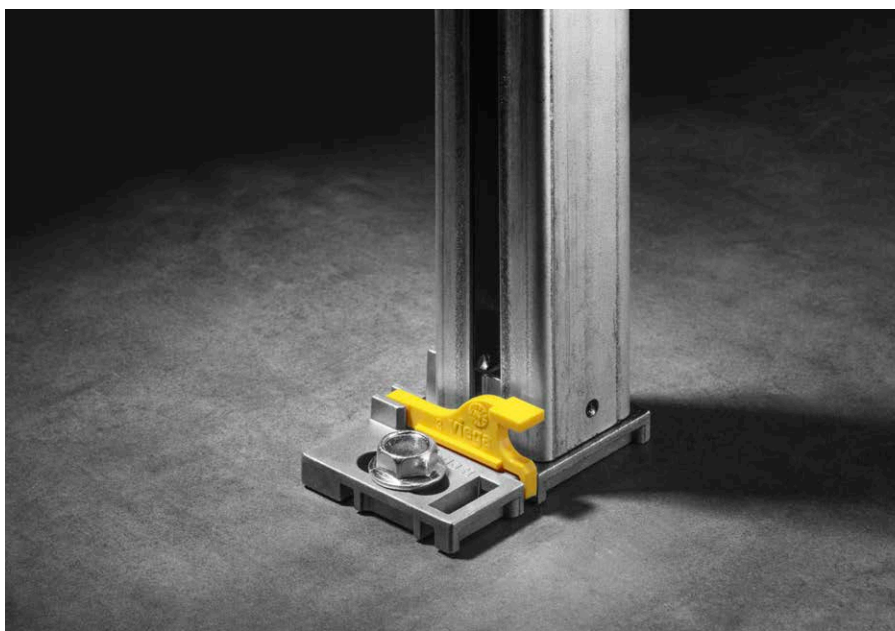

Prevista Dry montage: De voet wordt eenvoudig vastgeschroefd.