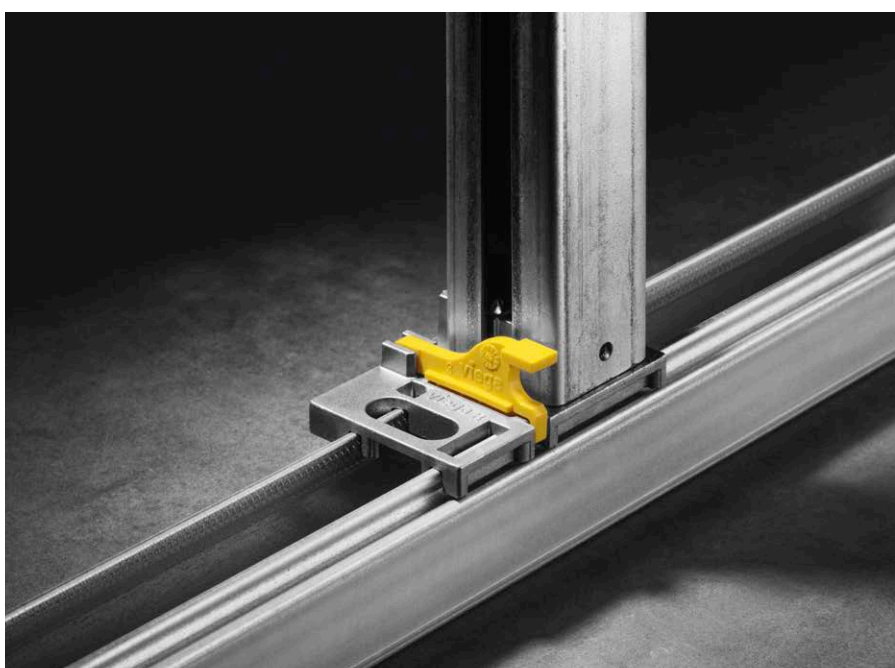

Bekijk de montage video's op het YouTube kanaal van Viega Nederland

Geringe inspanningen, grote flexibiliteit

Het nieuwe Viega Prevista voorwandsysteem kan worden geïnstalleerd na de installatievoorbereidingen zoals het boren van de gaten met slechts drie gereedschappen: duimstok, waterpas en sleutel maat 13. Bij de railmontage van Prevista Dry Plus is ook een inbussleutel nodig waarmee de verbindingstukken worden vastgedraaid.

Geel voor gereedschapsloze montage

Ook bij de installatie van de voorwandelementen is het concept terug te vinden. Alle met de hand te monteren elementen zijn geel: de montageclips van de afvoerbocht, de exacte instelling van de wandmontage, de bevestiging van de bedieningsplaatlijst en de afneembare revisieschacht. Overal wijst de kleur geel de weg naar een snelle montage zonder gereedschap.

Prevista Dry wandhouder: diepteverstelling zonder gereedschap.

Prevista Dry montage: De voet wordt eenvoudig vastgeschroefd.

Montage van Prevista Dry Plus in de rail: De voet wordt eenvoudig opgezet en vastgeklikt.

Prevista Dry: snelle montage op de wand

Vier keer boren, vier keer schroeven, één keer afstellen, klaar: Op de wand monteert Prevista Dry zich bijna vanzelf. Vereenvoudigt is de installatie niet alleen door het nieuwe bedieningsconcept. Oplossingen zoals de wandhouder die aan het element wordt vastgezet, besparen door hun flexibiliteit extra waardevolle tijd op de bouwplaats. Aangezien de wandmontage voor alle elementen identiek is, voor WC- en wastafelelementen en urinoir, kan er snel en op vanzelfsprekende wijze worden gemonteerd.