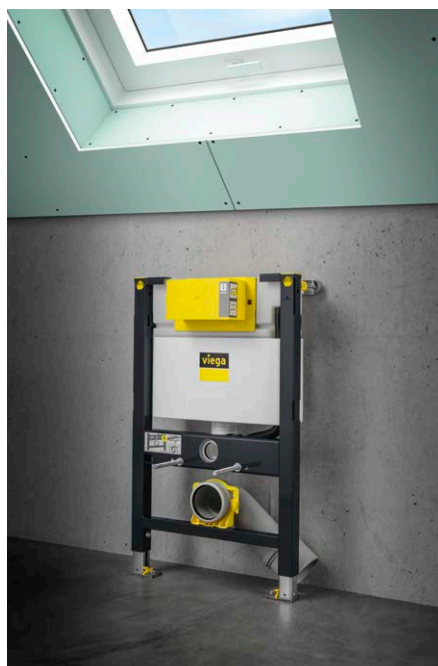

Viega Prevista. De installatie.

IN PRINCIPE OP MAAT GEMAAKT: AFGESTEMD OP UW BEHOEFTE.

Een nieuwe generatie voorwandtechniek moet oplossingen kunnen bieden voor alle uitdagingen. Viega Prevista maakt het met een uitgebreide keuze aan uitbreidingselementen mogelijk om aan de individuele wensen van klanten te voldoen.

Voor lage inbouwhoogten:
het 820 mm hoge WC-element.

Compact: het 820 mm element

Met het 820 mm hoge Prevista WC-element kan een WC comfortabel worden geïnstalleerd bij geringe bouwhoogte, bijv. onder schuine daken of onder ramen. De bediening aan boven- of voorzijde is vrij te kiezen.

Voor de bouw van individuele voorwandconstructies op niet volledige hoogte is de Prevista tussenconsole een ideale oplossing. Daarmee kan de breedte van de voorwand naar keuze worden verlengd en traploos in hoogte worden veresteld. De tussenconsole is universeel geschikt voor bouwhoogten van 820 mm tot 1300 mm.