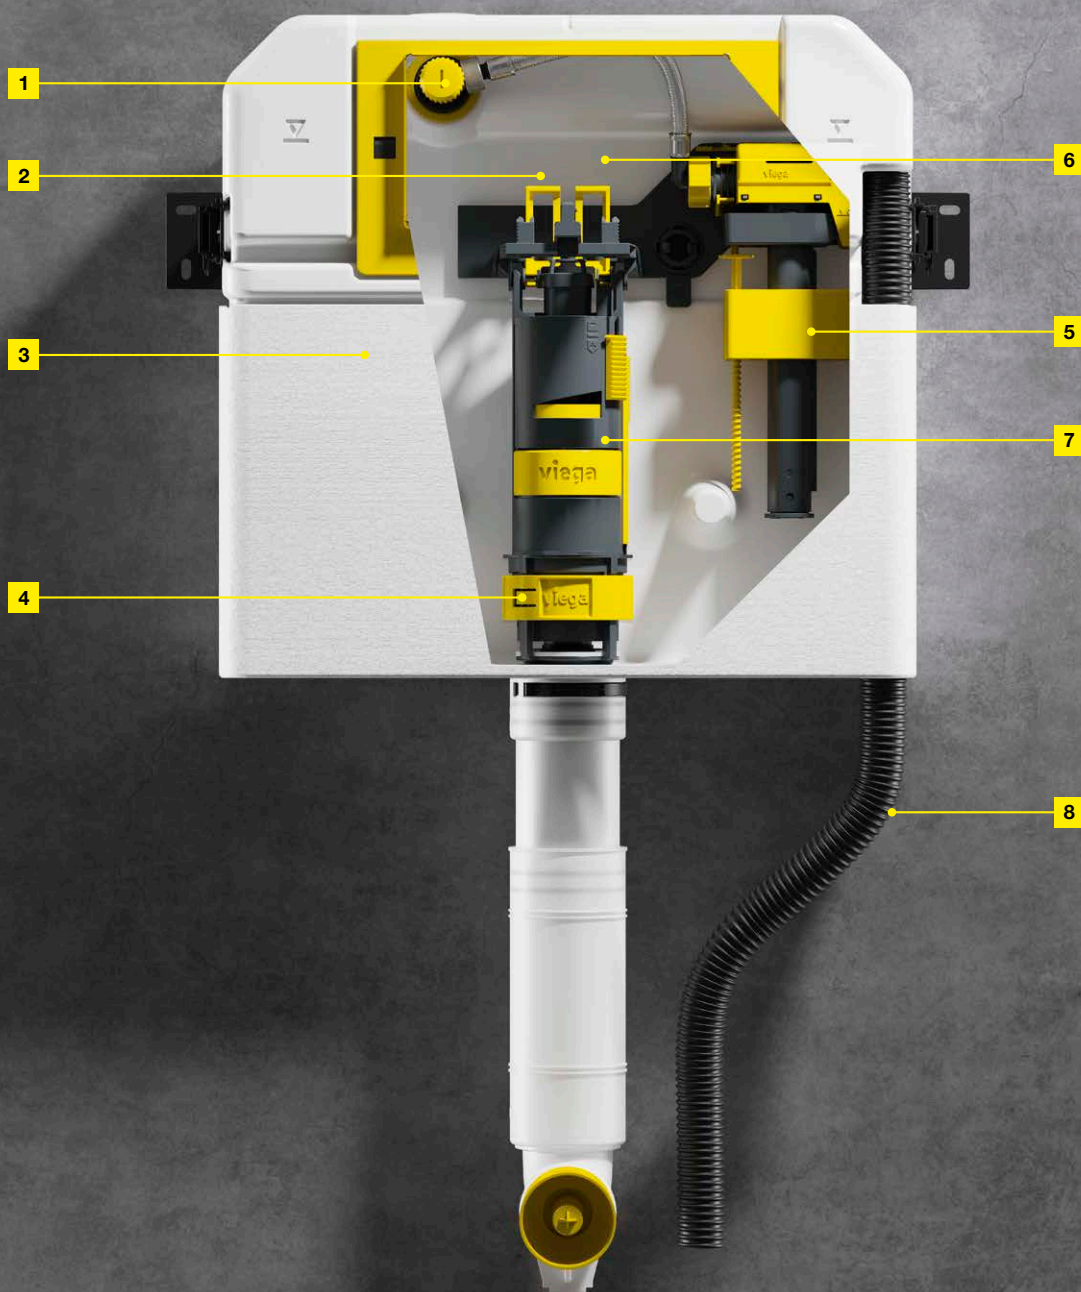

Eén inbouwreservoir, alle toepassingen

Het nieuwe Prevista inbouwreservoir is de basis van elk nieuw voorwandsysteem en in alle Prevista WC-elementen identiek. Of deze nu voor droog- of natbouw wordt ontworpen.

Omdat alle nieuwe Viega Visign bedieningsplaten op het nieuwe inbouwreservoir passen, zijn bij alle inbouwsituaties adviezen op maat voor individueel design mogelijk.

Kwaliteit Made in Germany

Het nieuwe en duurzame inbouwreservoir wordt in Duitsland geproduceerd. Daarbij is een duurzame productie even vanzelfsprekend als de aangename gevoelservaring van alle bedieningselementen. Alle componenten zijn door industrieel ontwerpers geoptimaliseerd voor prettige bediening.

Perfect gecontroleerde veiligheid

Voor de aflevering wordt elk afzonderlijk inbouwreservoir gecontroleerd op dichtheid en juiste werking: stuk voor stuk, voor hoogste veiligheid in de toepassing.

Wateraansluiting (afb. 1)

De flexibele Viegga wateraansluiting maakt aansluiting op willekeurige leidingsystemen in seconden mogelijk.

Bedieningsplaat (afb. 2)

Alle nieuwe Viegga bedieningsplaten voor Prevista zijn inzetbaar en uitwisselbaar. De montage zonder gereedschap is vanzelfsprekend.