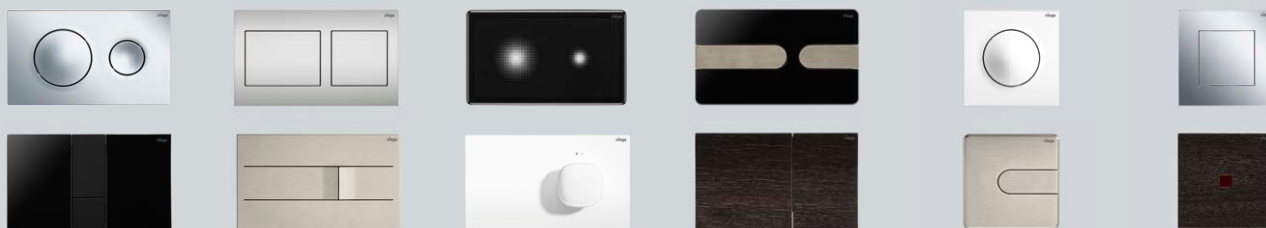

Prevista Dry/Prevista Dry Plus voor de droogbouw

WC-element	Wastafelement	Urinoirelement	Bidet-element
1120 mm met aansluiting voor douche-WC 6 cm in hoogte verstelbaar	1120 mm in hoogte verstelbare traversen met snelspanners	1120-1300 mm in hoogte verstelbare traversen met snelspanners, geschikt voor alle typen urinoirs	1120 mm met universele positionering van de wateraansluitingen
1120 mm met aansluiting voor douche-WC	1120 mm gefixeerde traversen	1300 mm in hoogte verstelbare traversen met snelspanners, wateraansluiting telescopisch	
1120 mm objectvariant	1120 mm objectvariant met gefixeerde traversen	1120-1300 mm in hoogte verstelbare traversen met snelspanners, voor verborgen spoelbediening	
980 mm met aansluiting voor douche-WC	820-980 mm in hoogte verstelbare traversen met snelspanners		
820 mm met aansluiting voor douche-WC en bediening aan voor- of bovenzijde			

Prevista Pure voor de natbouw

WC-blok	Wastafelblok	Urinoirblok	Bidetblok
1077 mm	Voor in- en ommetselen		
820 mm			

+

te combineren met alle Prevista bedieningsplaten