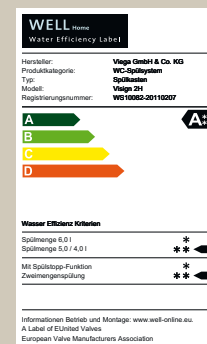

Verminderd verbruik

De technische achtergrond: een spoeltechniek met twee hoe-
veelheden die zorgt voor een zuinige gebruik van de belang-
rijkste bron: water. Zeer efficiënt - het WELL-label met de
maximale beoordeling van 6 sterren is daar een bevestiging
van. Voortreffelijk design, voorbeeldige hygiëne en een zuinig
verbruik – overtuigende argumenten die de moeite lonen – tot
volle tevredenheid van de gasten.