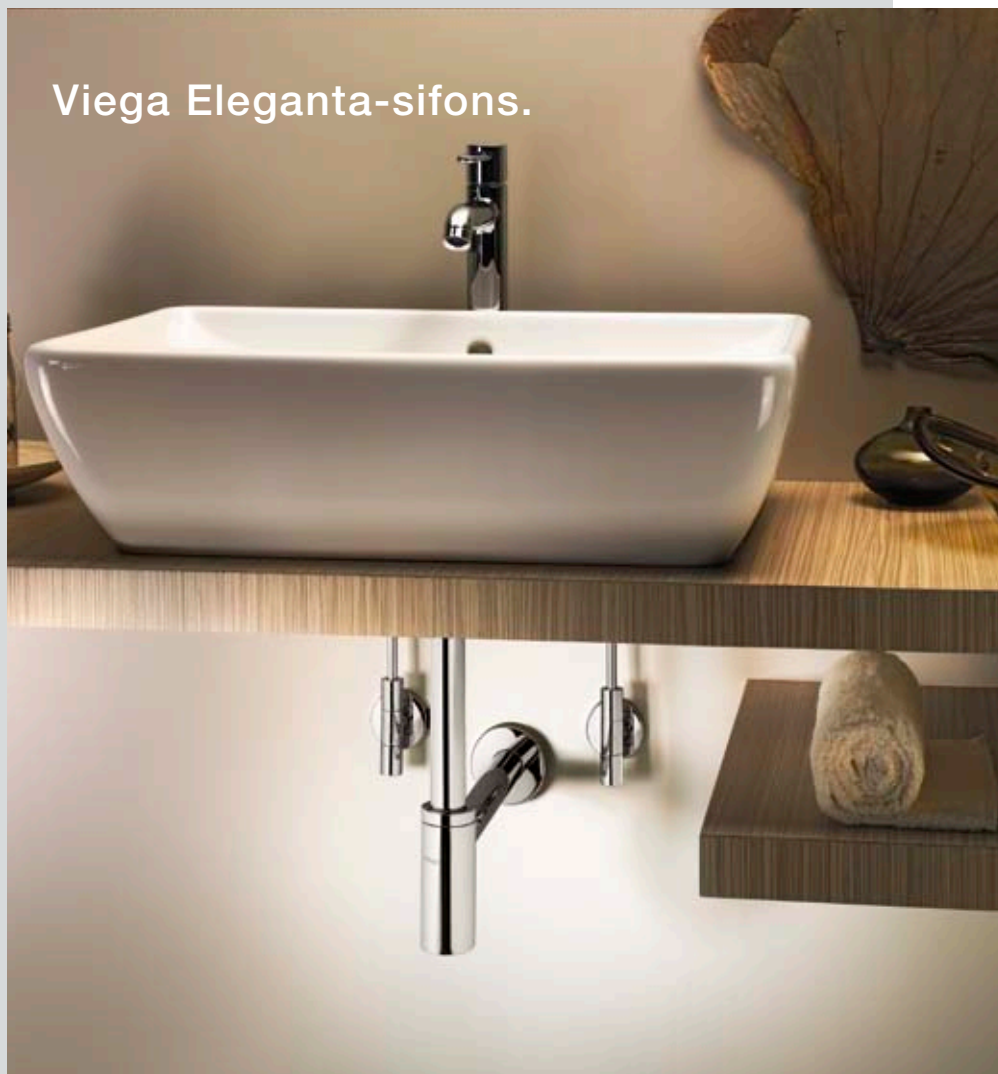

Elegantie tot in de details:

Visign-wastafelsifons

Tegenwoordig hoeft innovatieve techniek zich niet meer te verstoppen. De Eleganta-sifons van Viega combineren uitstekende kwaliteit met een verbluffende techniek en design van het hoogste niveau. Eleganta 1 overtuigt door zijn stijlvolle rechtlijnigheid, Eleganta 2 speelt met de bevallige kegelvorm, en Eleganta 3 kiest resoluut voor levendige rondingen. In alle gevallen bieden zij u met de grote keuze aan modellen alle vrijheid bij de vormgeving van hoogwaardige badkamers.

Chique met click

De Visign-sifons kunnen perfect worden gecombineerd met passende universele pluggen of schachtpluggen. De pluggen zijn verkrijgbaar met of zonder overloopfunctie. Bovendien beschikken de pluggen optioneel over de geraffineerde click-techniek. Die maakt het mogelijk om de afvoer door een lichte druk met de vinger te sluiten en weer te openen. Deze comfortabele techniek maakt de minder fraai ogende trekstangen aan armaturen overbodig.