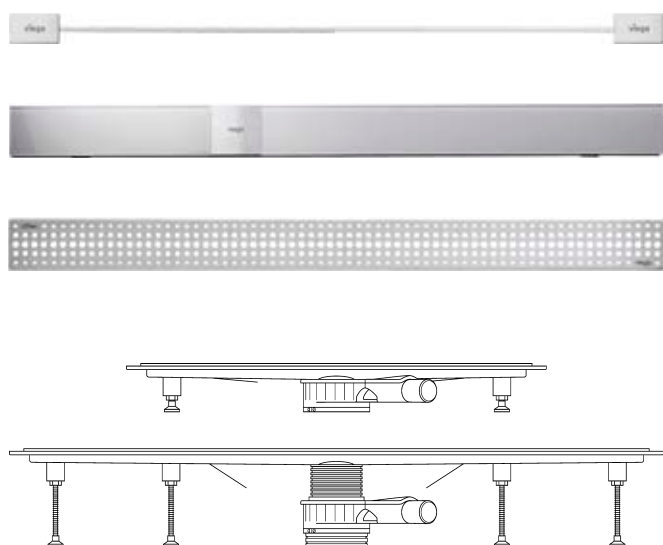

Fraai en comfortabel: douchegoten op vloerhoogte van Viega.

viega

Visign-roosters voor Advantix-douchegoten.
De mooiste basis voor douchen op vloerhoogte.

Vanwege hun lage opbouwhoogte vanaf 90 mm (Viega Advantix Basic al vanaf 67 mm) zijn Advantix-douchegoten bijzonder geschikt voor renovatie- en saneringswerkzaamheden.