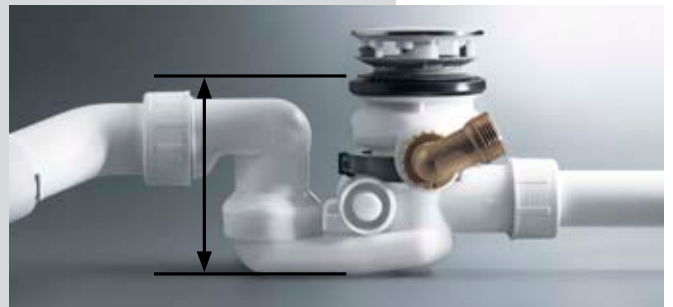

afb. 3

Multiplex Trio E bedieningselement

Alles concentreert zich bescheiden op één centraal bedieningselement. Informatie over watertemperatuur en -toevoervolume wordt ook hier door de verlichtingsring verduidelijkt.

De nieuwe manier om het bad te vullen: bijna geruisloos vanuit de bodem van het bad

Multiplex Trio F en Rotaplex Trio F staan voor een bijzondere badervaring: hygiënisch en altijd met een fascinerende ster van waterstralen wordt het bad – vanuit de bodem – nagenoeg geruisloos gevuld. Het Fraunhofer Instituut in Stuttgart heeft voor de beide armaturen een geluidsniveau van minder dan de helft van dat van een standaardarmatuur vastgesteld. Met een opbouwhoogte van 110 mm nemen Multiplex Trio F en de Rotaplex Trio F bovendien weinig ruimte in beslag.